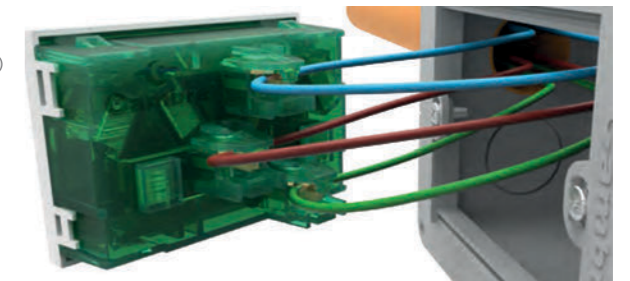

LINEA SIGLO XXI La clásica, la de siempre.

• Combinación de interruptores y tapas.

* cód. 4131 * cód. 4132 * cód. 4133 * cód. 4134 * cód. 4140 * cód. 4141 * cód. 4142

• Interruptores y pulsadores

cód. 6900/01/02/07/14
cód. 6906
cód. 6926/28

SISTEMA Easyfit®

Sistema de conexión rápida.
sin derivaciones.

Accesorios de Montaje Externo

Tapa y Bastidor para Intemperie IP55
Cod. 6993

Ingresá aquí y descubrí nuestros productos!

* Los códigos corresponden a la línea Lujoso.