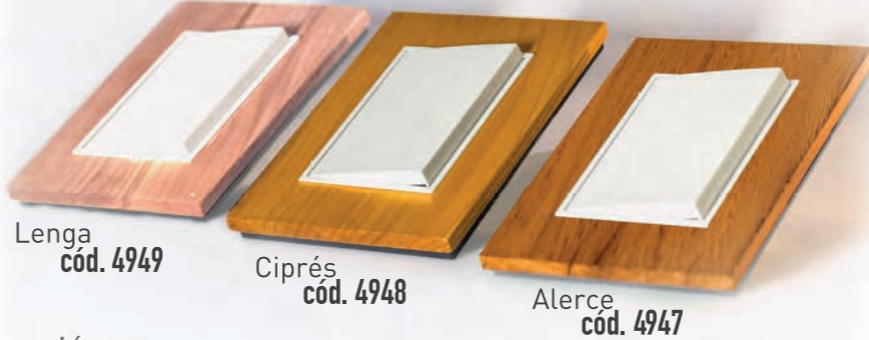

LINEA BAUHAUS Innovación + Diseño

Vidrio Blanco cód. 4962
Vidrio Celeste cód. 4964
Vidrio Negro cód. 4965
Vidrio Verde cód. 4966
Madera Wenge cód. 4967
Madera Clara cód. 4968

Madera Nogal cód. 4969
Aluminio cód. 4970
PC Azul cód. 4952
PC Verde cód. 4953
PC Rojo cód. 4954
PC Amarillo cód. 4955

PC Naranja cód. 4956
PC Oro cód. 4958
PC Plata cód. 4959
PC Aluminizada cód. 4960
PC Champagne cód. 4961
Todas las opciones en colores

• C/RIBETE INCORPORADO

PC Blanco
cód. 4950 c/ribete
cód. 4998
PC Gris
cód. 4951 c/ribete
cód. 4999

• COMBINACIÓN DE INTERRUPTORES

1 módulo 2 módulos 3 módulos 4 módulos

Línea Sentí la Patagonia

Lenga
cód. 4949
Ciprés
cód. 4948
Alerce
cód. 4947

Línea Siglo XXII Cuando el diseño es todo un concepto.

1 módulo cód. 4501
2 módulos cód. 4502
3 módulos cód. 4503
4 módulos cód. 4504
8 módulos cód. 4508
mignón 1 mód. cód. 4541
mignón 2 mód. cód. 4542

Aluminio cód. 4101/2/3/4/8
Azul cód. 4201/2/3/4
Bordeaux cód. 4301/2/3/4
Verde cód. 4401/2/3/4
Champagne cód. 4601/2/3/4/8
Oro cód. 4801/2/3/4/8
Plata cód. 4901/2/3/4 y 8 módulos

Línea Siglo XXII grisGris