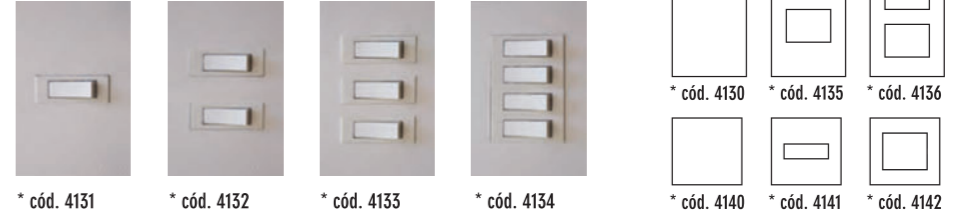

Aluminio cód. 4101/2/3/4/8
Azul cód. 4201/2/3/4
Bordeaux cód. 4301/2/3/4
Verde cód. 4401/2/3/4
Champagne cód. 4601/2/3/4/8
Oro cód. 4801/2/3/4/8
Plata cód. 4901/2/3/4 y 8 módulos

Línea Siglo XXII grisGris

Gris 1 mód. cód. 4701
Gris 2 mód. cód. 4702
Gris 3 mód. cód. 4703
Gris 4 mód. cód. 4704
Gris mignón 1 cód. 4741

• Interruptores y pulsadores

Módulo 1 punto Blanco - 250V-10AX
cód. 9500 / 1 / 2
Módulo bip 4 vías
Mód. Combinación Gris - 250V-10AX
cód. 7501 / 2 / 7
Módulo bip 4 vías
Mód. pulsador simple Rojo 250V-10AX
cód. 9506
Módulo pulsador vip 4 vías
SISTEMA Prefit®
Sistema de conexión rápida sin tornillos
Cápsula luminosa (neón) Blanco - 250V-10AX
cód. 9100

LINEA SIGLO XXI La clásica, la de siempre.

• Combinación de interruptores y tapas.

* cód. 4131 * cód. 4132 * cód. 4133 * cód. 4134 * cód. 4140 * cód. 4141 * cód. 4142

• Interruptores y pulsadores

cód. 6900/01/02/07/14
cód. 6906
cód. 6926/28