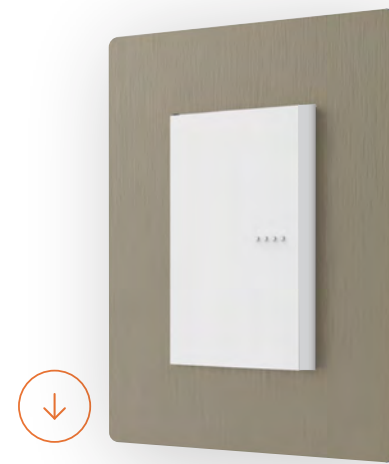

Blanco / Gris
Código: 4760

Gris / Gris
Código: 4761

Blanco / Blanco
Código: 4860

Gris / Blanco
Código: 4861

ARTISTA es quien REVOLUCIONA TENDENCIAS y EMOCIONES

El verdadero logro del **arte** se cumple cuando las personas que están situadas frente a una obra atraviesan los límites de la materialidad, transformándola en emociones.

Tapa de Aluminio con film protector.

Bastidor
Código: 6970

Distanciador
Blanco 48XX / Gris 47XX

*Medidas expresadas en mm.

ARTE
Material Aluminio & Tradicional

LÍNEA EN ALUMINIO

ULTRA
FINO

Oro Brillante
Código: 4862 / 4762

Cobre Brillante
Código: 4863 / 4763

Plata Brillante
Código: 4864 / 4764

Titanium
Código: 4865 / 4765

Cobre Mate
Código: 4866 / 4766

Oro Negro
Código: 4767 / 4867

Aluminio
Código: 4768 / 4868

Oro Mate
Código: 4769 / 4869

Platinum
Código: 4770 / 4870

Magnesio
Código: 4771 / 4871

10 VARIIDADES DE COLORES
Material en aluminio.

NUEVO
PRODUCTO

**Las imágenes pueden distorsionar el color real del producto.*