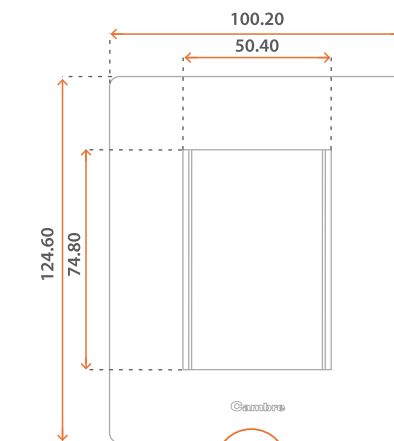

Blanco / Gris
Código: 4760

Gris / Gris
Código: 4761

Blanco / Blanco
Código: 4860

Gris / Blanco
Código: 4861

ARTISTA es quien REVOLUCIONA TENDENCIAS y EMOCIONES

El verdadero logro del **arte** se cumple cuando las personas que están situadas frente a una obra atraviesan los límites de la materialidad, transformándola en emociones.

Tapa de Aluminio con film protector.

Bastidor
Código: 6970

Distanciador
Blanco 48XX / Gris 47XX

*Medidas expresadas en mm.

ARTE
Material Aluminio & Tradicional

LÍNEA EN ALUMINIO

ULTRA
FINO

Oro Brillante
Código: 4862 / 4762