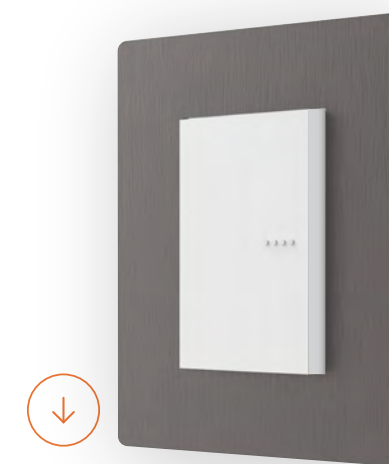

Blanco / Gris
Código: 4760

Gris / Gris
Código: 4761

Blanco / Blanco
Código: 4860

Gris / Blanco
Código: 4861

ARTISTA es quien REVOLUCIONA TENDENCIAS y EMOCIONES

El verdadero logro del **arte** se cumple cuando las personas que están situadas frente a una obra atraviesan los límites de la materialidad, transformándola en emociones.

Tapa de Aluminio con film protector.

Bastidor
Código: 6970

Distanciador
Blanco 48XX / Gris 47XX

*Medidas expresadas en mm.

ARTE
Material Aluminio & Tradicional

LÍNEA EN ALUMINIO

ULTRA
FINO

Oro Brillante
Código: 4862 / 4762

Cobre Brillante
Código: 4863 / 4763

Plata Brillante
Código: 4864 / 4764

Titanium
Código: 4865 / 4765

Cobre Mate
Código: 4866 / 4766

Oro Negro
Código: 4767 / 4867

Aluminio
Código: 4768 / 4868

Oro Mate
Código: 4769 / 4869