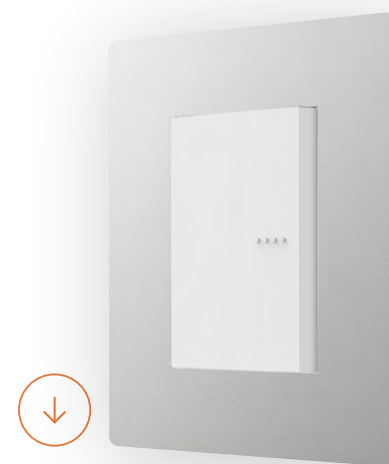

Blanco / Gris
Código: 4760

Gris / Gris
Código: 4761

Blanco / Blanco
Código: 4860

Gris / Blanco
Código: 4861

ARTISTA es quien REVOLUCIONA TENDENCIAS y EMOCIONES

El verdadero logro del **arte** se cumple cuando las personas que están situadas frente a una obra atraviesan los límites de la materialidad, transformándola en emociones.

Tapa de Aluminio con film protector.

Bastidor
Código: 6970

Distanciador
Blanco 48XX / Gris 47XX

*Medidas expresadas en mm.

ARTE
Material Aluminio & Tradicional

LÍNEA EN ALUMINIO

ULTRA
FINO

Oro Brillante
Código: 4862 / 4762

Cobre Brillante
Código: 4863 / 4763

Plata Brillante
Código: 4864 / 4764

Titanium
Código: 4865 / 4765

Cobre Mate
Código: 4866 / 4766

Oro Negro
Código: 4767 / 4867

Aluminio
Código: 4768 / 4868

Oro Mate
Código: 4769 / 4869