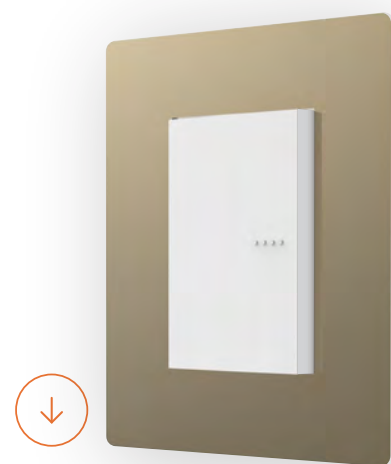

Blanco / Gris
Código: 4760

Gris / Gris
Código: 4761

Blanco / Blanco
Código: 4860

Gris / Blanco
Código: 4861

ARTISTA es quien REVOLUCIONA TENDENCIAS y EMOCIONES

El verdadero logro del **arte** se cumple cuando las personas que están situadas frente a una obra atraviesan los límites de la materialidad, transformándola en emociones.

Tapa de Aluminio con film protector.

Bastidor
Código: 6970

Distanciador
Blanco 48XX / Gris 47XX

*Medidas expresadas en mm.

ARTE
Material Aluminio & Tradicional

LÍNEA EN ALUMINIO

ULTRA
FINO

Oro Brillante
Código: 4862 / 4762

Cobre Brillante
Código: 4863 / 4763

Plata Brillante
Código: 4864 / 4764

Titanium
Código: 4865 / 4765

Cobre Mate
Código: 4866 / 4766

Oro Negro
Código: 4767 / 4867

Aluminio
Código: 4768 / 4868

Oro Mate
Código: 4769 / 4869