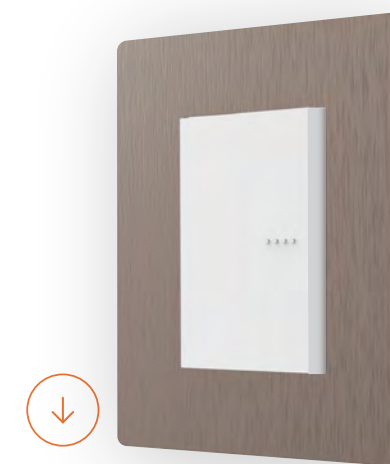

Blanco / Gris
Código: 4760

Gris / Gris
Código: 4761

Blanco / Blanco
Código: 4860

Gris / Blanco
Código: 4861

ARTISTA es quien REVOLUCIONA TENDENCIAS y EMOCIONES

El verdadero logro del **arte** se cumple cuando las personas que están situadas frente a una obra atraviesan los límites de la materialidad, transformándola en emociones.

Tapa de Aluminio con film protector.

Bastidor
Código: 6970

Distanciador
Blanco 48XX / Gris 47XX

*Medidas expresadas en mm.

ARTE
Material Aluminio & Tradicional

LÍNEA EN ALUMINIO

ULTRA
FINO

Oro Brillante
Código: 4862 / 4762

Cobre Brillante
Código: 4863 / 4763

Plata Brillante
Código: 4864 / 4764

Titanium
Código: 4865 / 4765

Cobre Mate
Código: 4866 / 4766

Oro Negro
Código: 4767 / 4867

Aluminio
Código: 4768 / 4868

Oro Mate
Código: 4769 / 4869