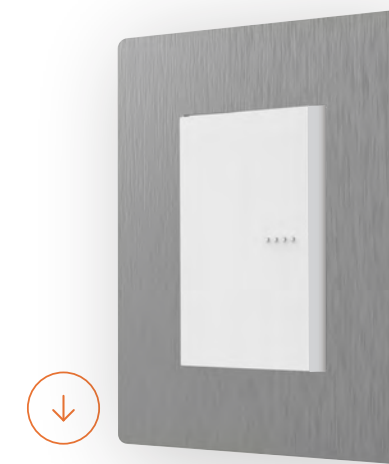

Blanco / Gris
Código: 4760

Gris / Gris
Código: 4761

Blanco / Blanco
Código: 4860

Gris / Blanco
Código: 4861

ARTISTA es quien REVOLUCIONA TENDENCIAS y EMOCIONES

El verdadero logro del **arte** se cumple cuando las personas que están situadas frente a una obra atraviesan los límites de la materialidad, transformándola en emociones.

Tapa de Aluminio con film protector.

Bastidor
Código: 6970

Distanciador
Blanco 48XX / Gris 47XX

*Medidas expresadas en mm.

ARTE
Material Aluminio & Tradicional

LÍNEA EN ALUMINIO

ULTRA
FINO

Oro Brillante
Código: 4862 / 4762

Cobre Brillante
Código: 4863 / 4763

Plata Brillante
Código: 4864 / 4764

Titanium
Código: 4865 / 4765

Cobre Mate
Código: 4866 / 4766

Oro Negro
Código: 4767 / 4867

Aluminio
Código: 4768 / 4868

Oro Mate
Código: 4769 / 4869

Platinum
Código: 4770 / 4870

Magnesio
Código: 4771 / 4871

10 VARIIDADES DE COLORES
Material en aluminio.

NUEVO
PRODUCTO

**Las imágenes pueden distorsionar el color real del producto.*