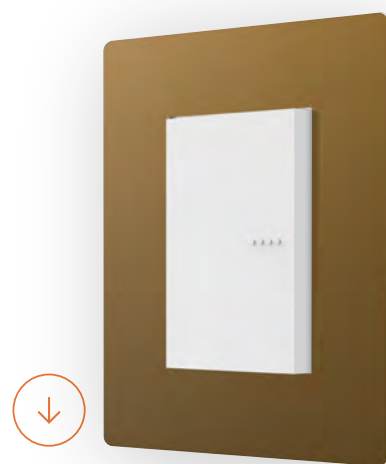

Blanco / Gris
Código: 4760

Gris / Gris
Código: 4761

Blanco / Blanco
Código: 4860

Gris / Blanco
Código: 4861

ARTISTA es quien REVOLUCIONA TENDENCIAS y EMOCIONES

El verdadero logro del **arte** se cumple cuando las personas que están situadas frente a una obra atraviesan los límites de la materialidad, transformándola en emociones.

Tapa de Aluminio con film protector.

Bastidor
Código: 6970

Distanciador
Blanco 48XX / Gris 47XX

*Medidas expresadas en mm.

ARTE
Material Aluminio & Tradicional

LÍNEA EN ALUMINIO

ULTRA
FINO

Oro Brillante
Código: 4862 / 4762

Cobre Brillante
Código: 4863 / 4763

Plata Brillante
Código: 4864 / 4764

Titanium
Código: 4865 / 4765

Cobre Mate
Código: 4866 / 4766

Oro Negro
Código: 4767 / 4867

Aluminio
Código: 4768 / 4868

Oro Mate
Código: 4769 / 4869